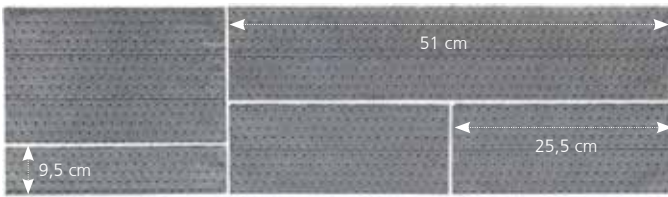

İhtiyacınıza göre Rip-&Fit® Mat boyutunuzu belirleyin.

- Yatay olarak her 9,5 cm'de ve dikey olarak her 25,5 cm'de deliklidir — israfın azaltılmasına yardımcı olur ve ISO 14001 yönergelerine uyar; sadece ihtiyacınız kadarını koparın
- Sonik bağlantı — sağlamlık katar ve hızlı emiş sağlar
- Universal emici — Yağları, soğutucu sıvıları, çözücülerini ve suyu emer
- **Dağıtıcı kutu** (MAT242) veya **Tek Ruloluk Poli Torba** (MAT243) mevcuttur

Rip-&Fit® Matın, Sadece Yağda Kullanım ve HAZ-MAT Sürümleri de mevcuttur.

Bkz. sayfa 19-22

UNIVERSAL Yağ, Soğutucu Sıvısı, Çözücü ve Su için

Rip-&Fit® Universal Mat Ruloları Ağır 

MAT242 • dağıtıcı kutuda 1 rulo • 38 cm x 18 m
29,7 L/kutu'ya kadar emiş sağlar

MAT243 • 1 rulo/torba • 38 cm x 46 m • 74,3 L/torba'ya kadar emiş sağlar

Pompadan damlayanları emerek zemini temiz tutar!

Yenilikçi PIG® Varil Üstü Matı varilin etrafını temiz tutar — varilinizin kenarlarına gelen ve temiz zemininize damlayan kirlı ve tehlikeli pompa damlalarına artık son! Artık varilinizin üzerinde birikinti ve kirlı bezler bulunmayacak. 210 L varillere takılır.